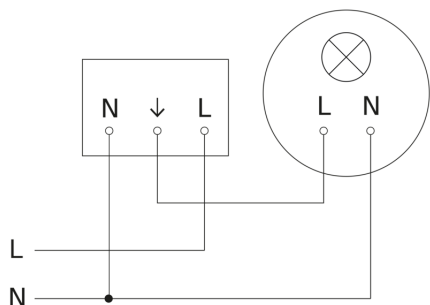

Détecteur de mouvement - Professional Line

IS 345

V3 KNX - carré - faux-plafonds blanc

EAN 4007841 079680

Réf. 079680

IS 345

V3 KNX - carré - faux-plafonds blanc
EAN 4007841 079680
Réf. 079680

Schéma du circuit principal

Schéma du circuit d'interconnexion maître/esclave